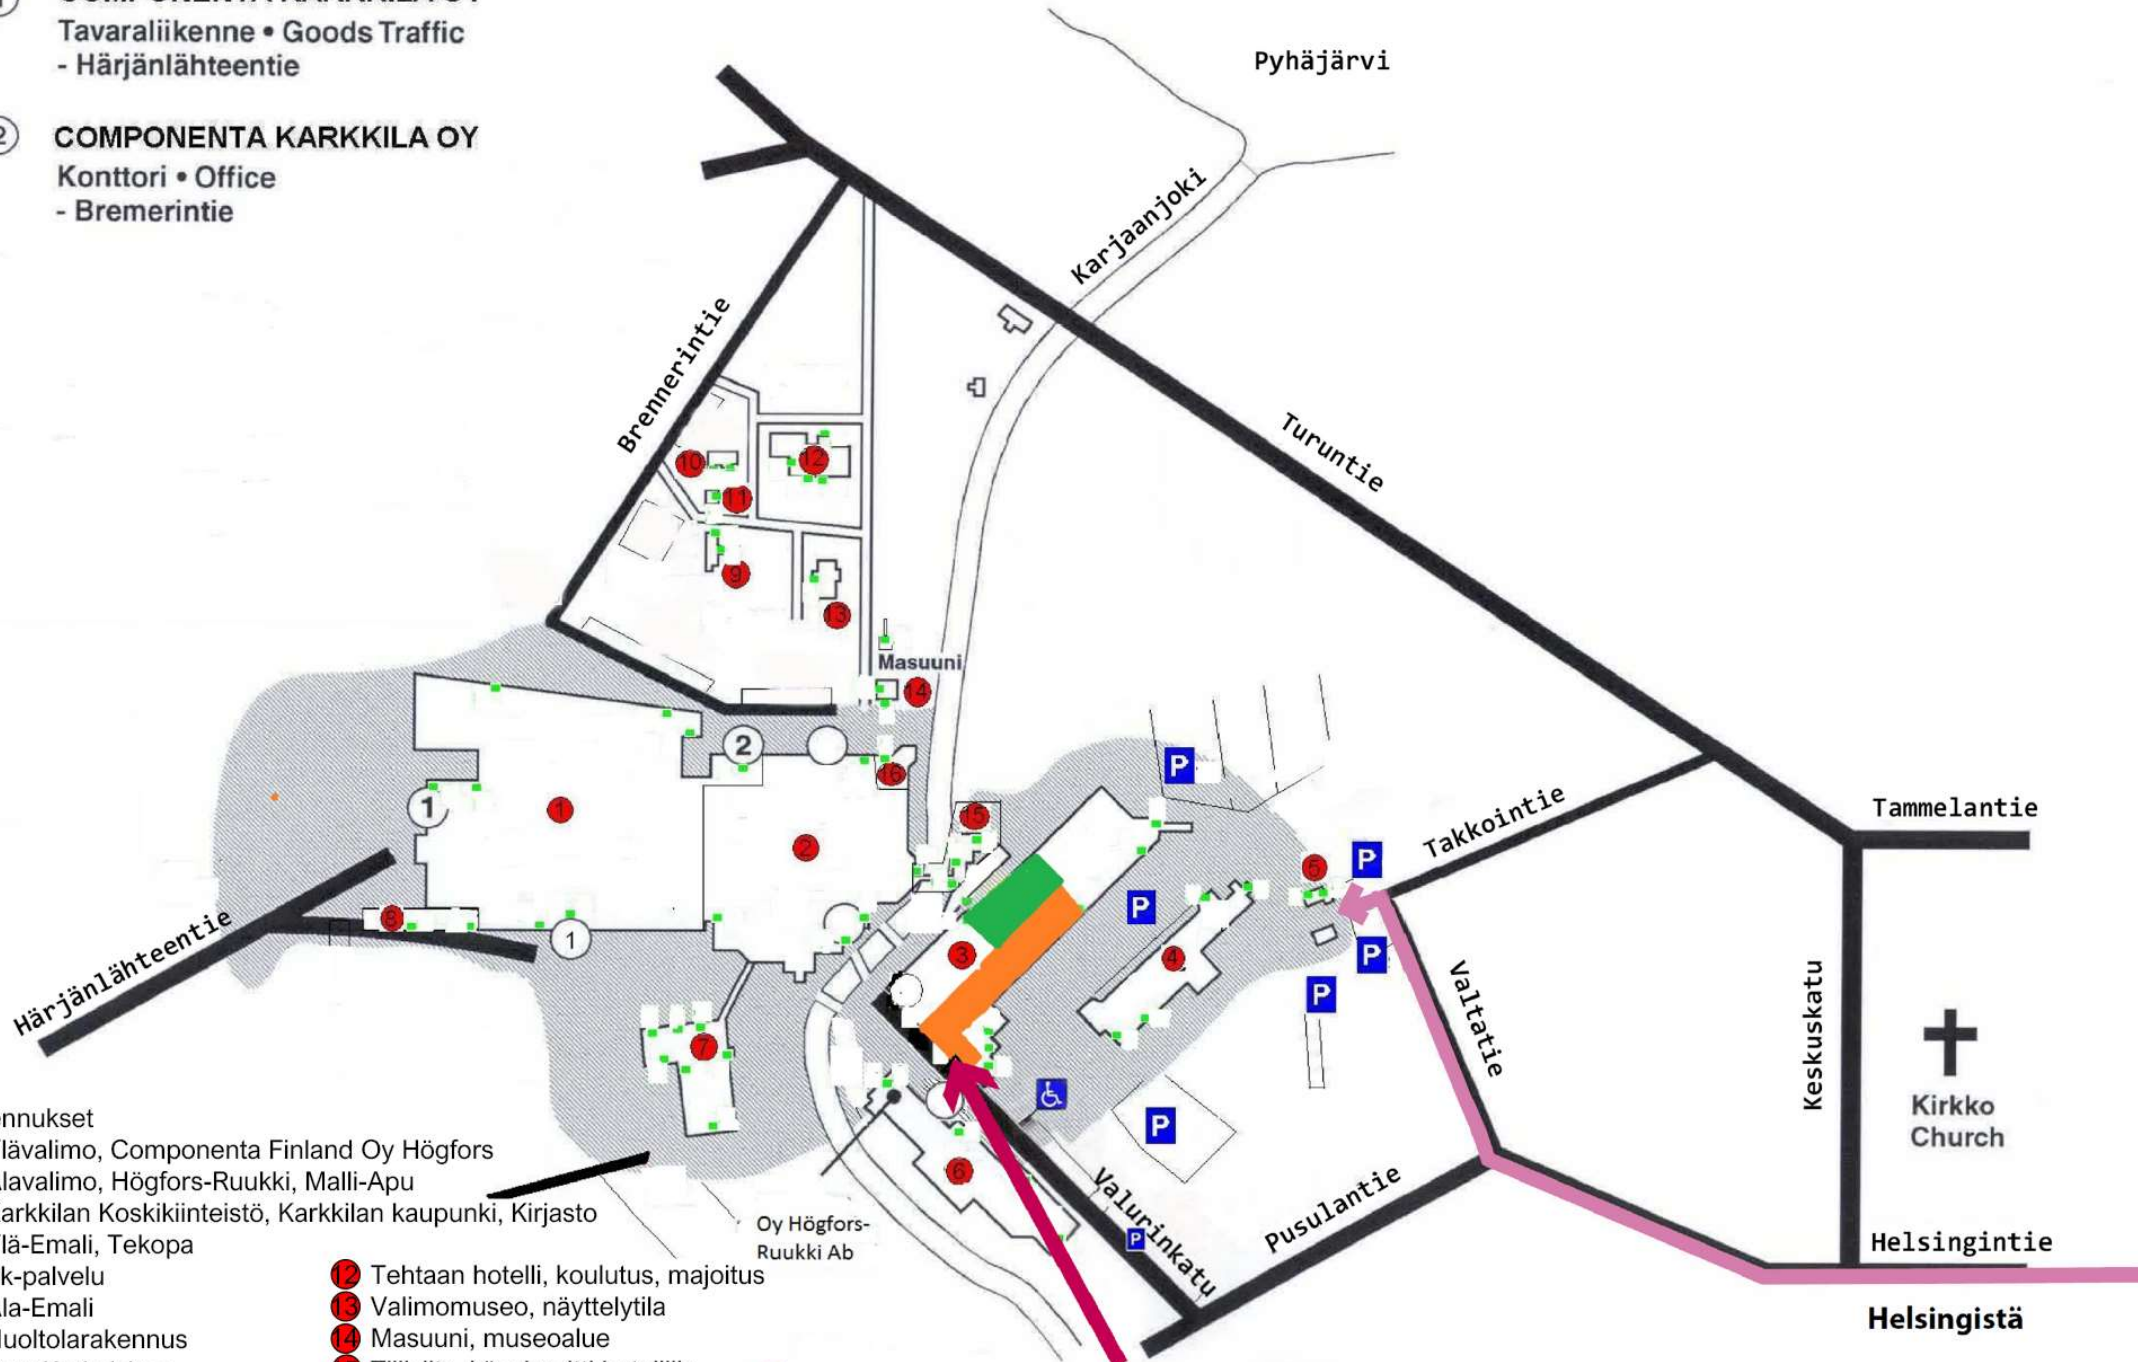

① COMPONENTA KARKKILA OY  
Tavaraliikenne • Goods Traffic  
- Härjänlähteentie

② COMPONENTA KARKKILA OY  
Konttori • Office  
- Bremerintie

- Rakennukset
- ① Ylävalimo, Componenta Finland Oy Högfors
  - ② Alavalimo, Högfors-Ruukki, Malli-Apu
  - ③ Karkkilan Koskikiinteistö, Karkkilan kaupunki, Kirjasto
  - ④ Ylä-Emali, Tekopa
  - ⑤ Ek-palvelu
  - ⑥ Ala-Emali
  - ⑦ Huoltolarakennus
  - ⑧ Sew Karkkaisimo
  - ⑨ Bremerintalo, majoitus
  - ⑩ Punainen talo, majoitus
  - ⑪ Museoaitta

- ⑫ Tehtaan hotelli, koulutus, majoitus
- ⑬ Valimomuseo, näyttelytila
- ⑭ Masuuni, museoalue
- ⑮ Tiilisilta, kävelyreitti hotellille
- ⑯ Paineilmakeskus

- Kahvio
- Kissanäyttelyalue

**Näytteilleasettajat,**  
(kissat ja tavarat voi tuoda ovelle autolla)